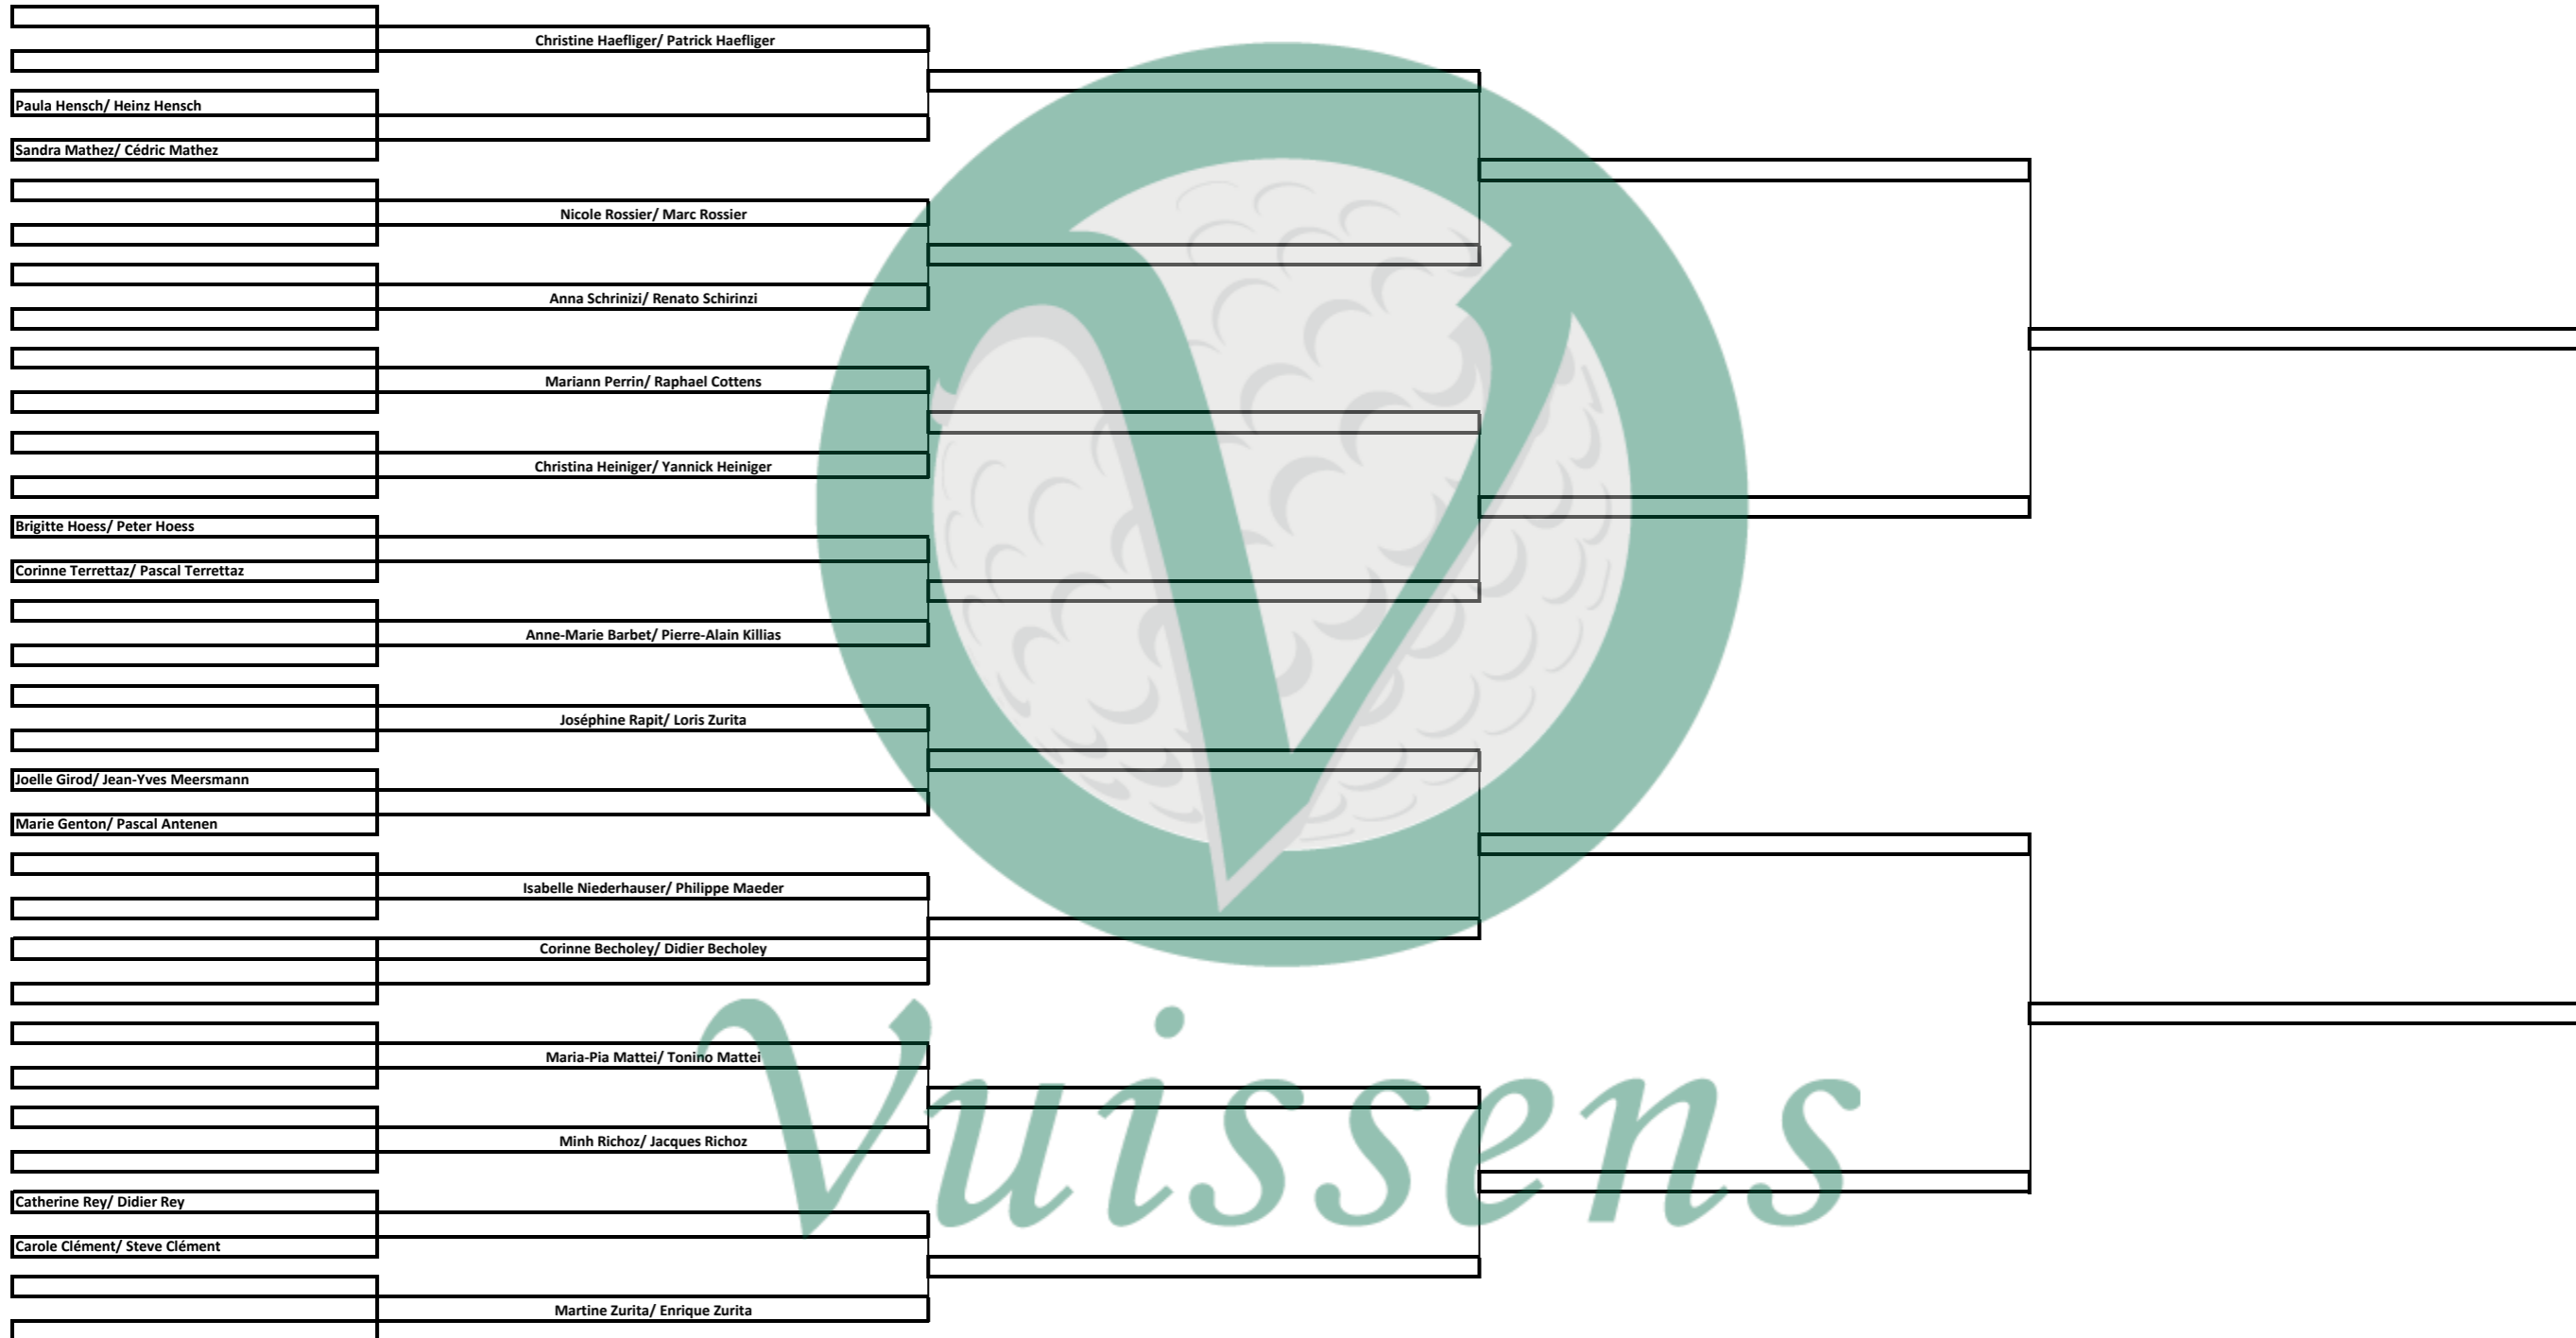

Match Play directeur

1/16	1/8	1/4	1/2	Finale
31 juillet 2020	16 août 2020	31 août 2020	30 septembre 2020	20 octobre 2020

CHAMPION

FINALISTE

Vuisssens