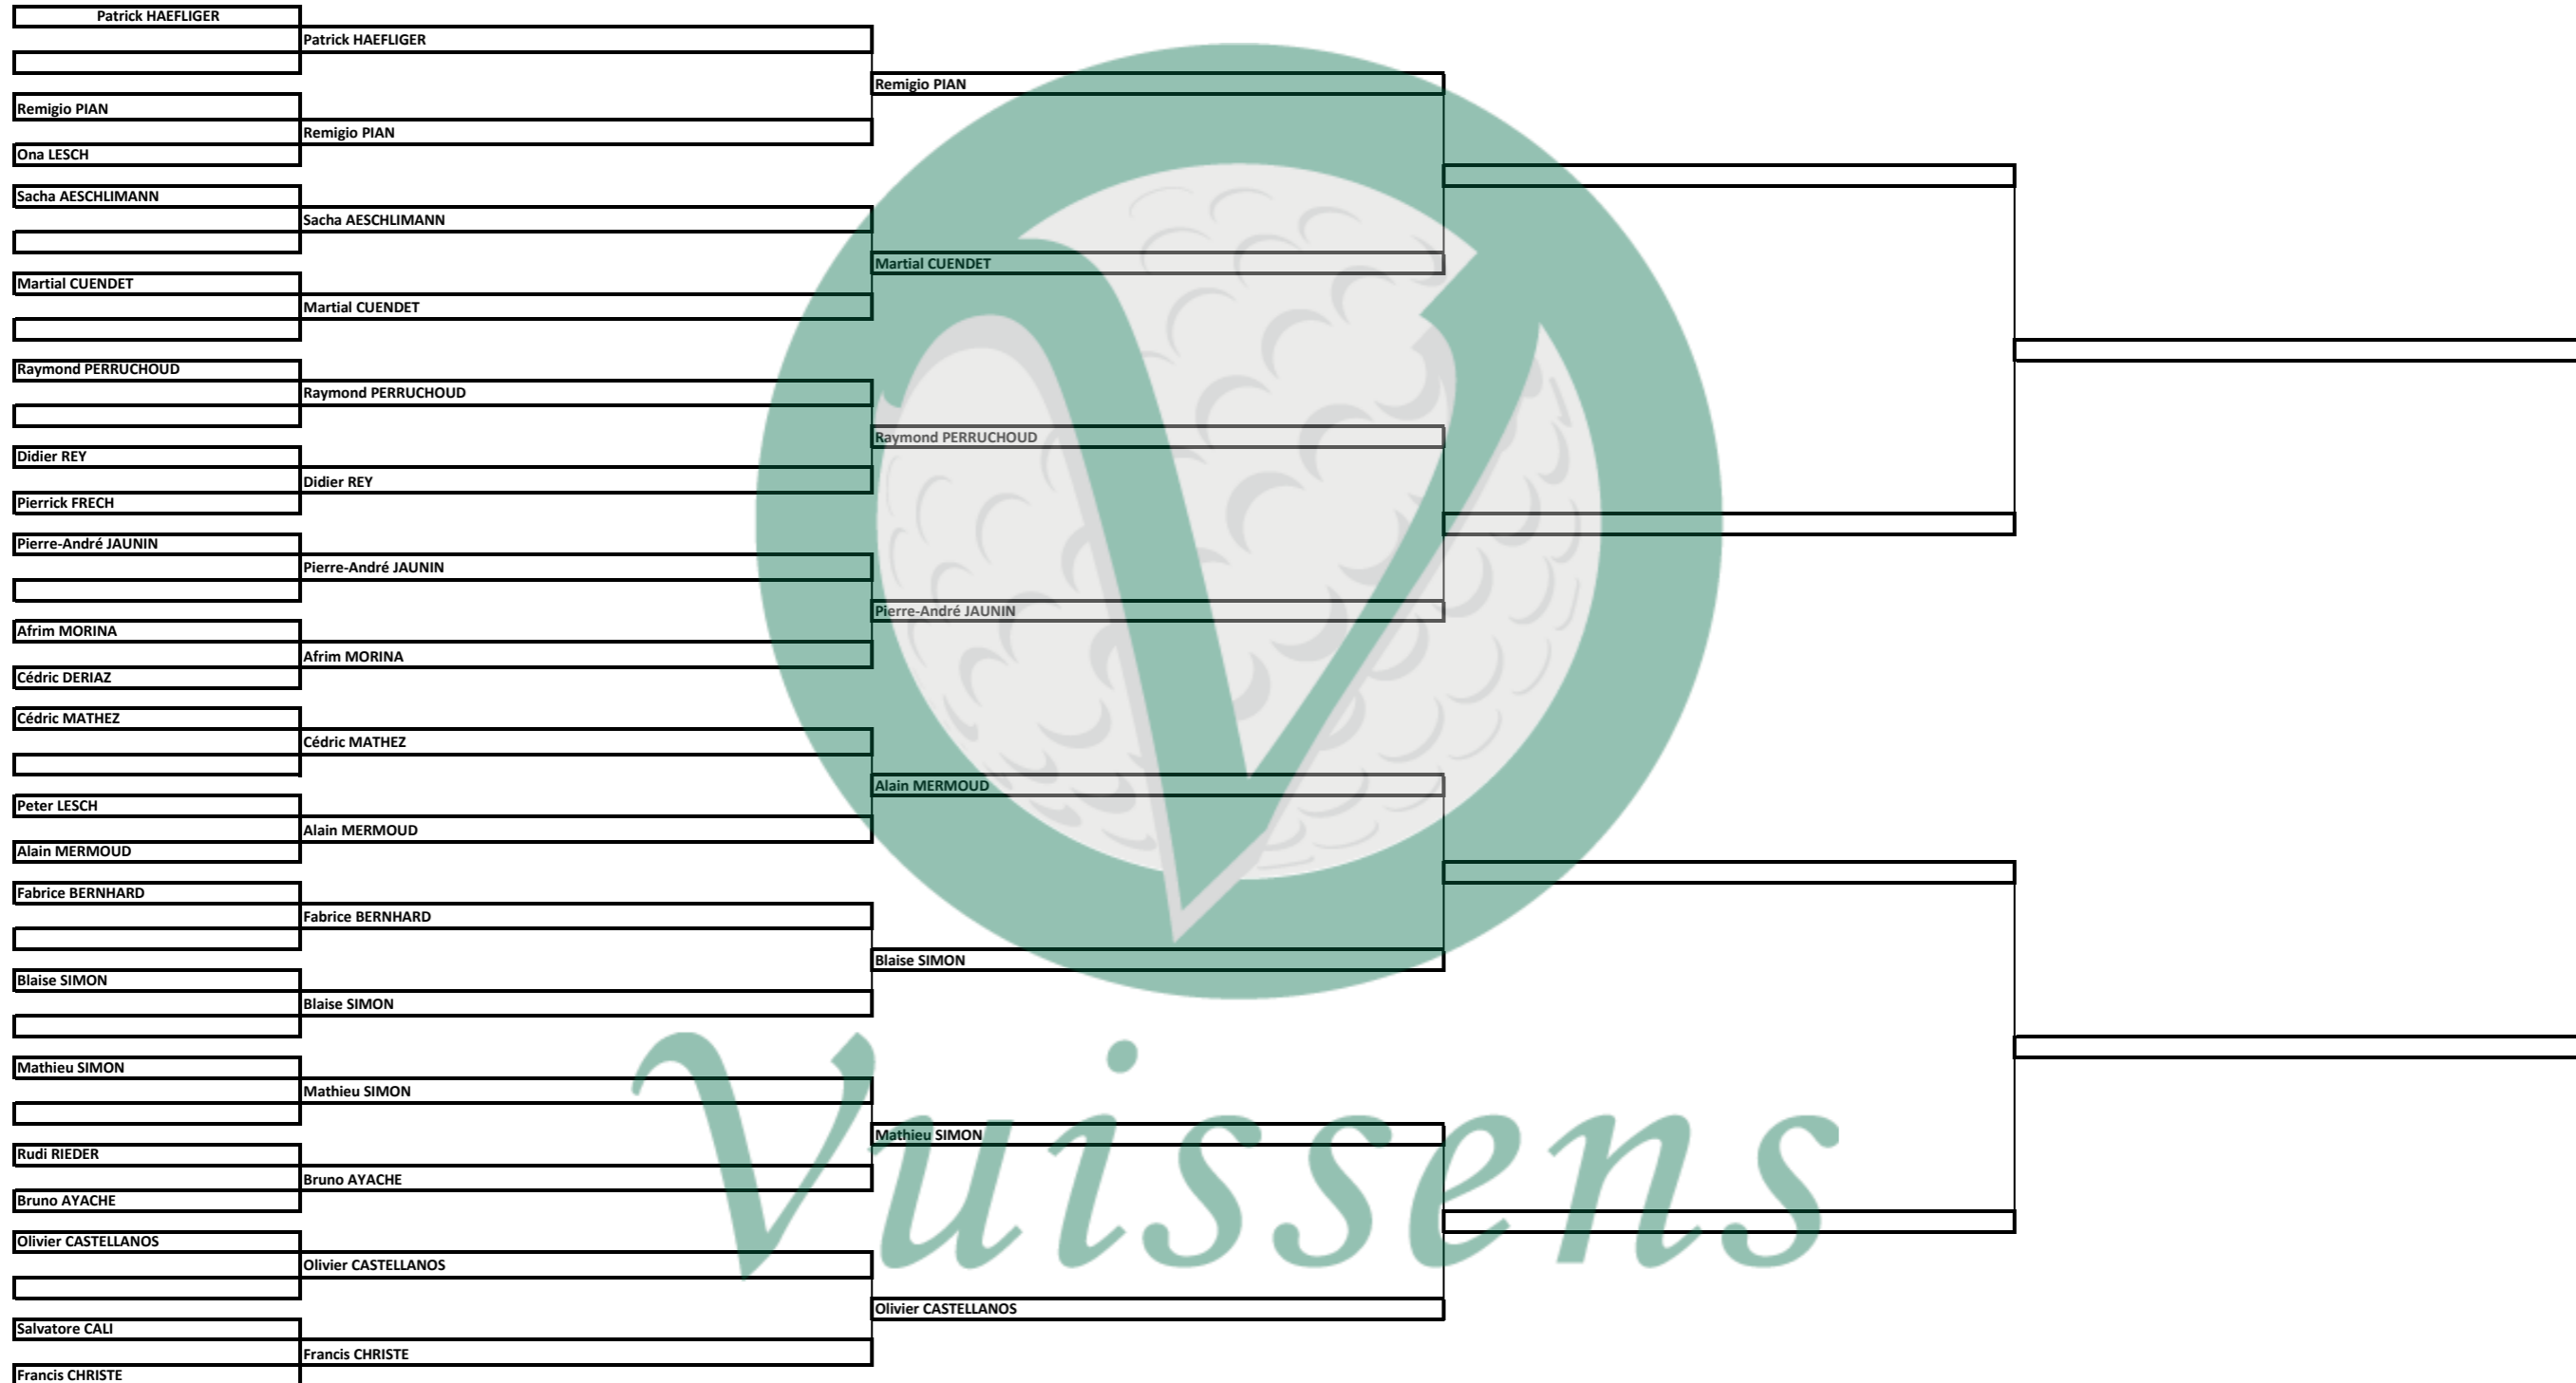

Match Play du club 2020

1/16	1/8	1/4	1/2	Finale
16 août 2020	16 août 2020	13 septembre 2020	13 septembre 2020	11 octobre 2020

CHAMPION

FINALISTE